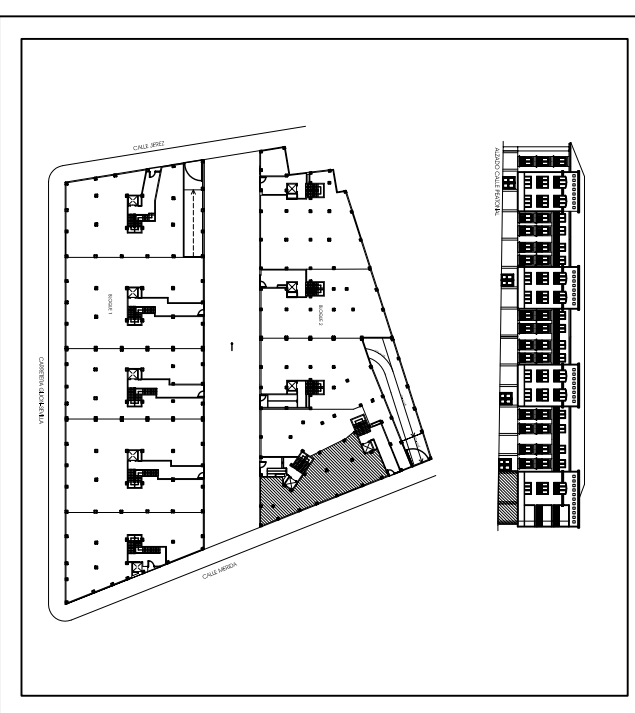

PROMUEVE:

LOCAL N°6 BLOQUE 2

SUPERFICIES

Superficie Util Total: 157,56m²
Superficie Construida: 174,14m²

ESCALA GRAFICA