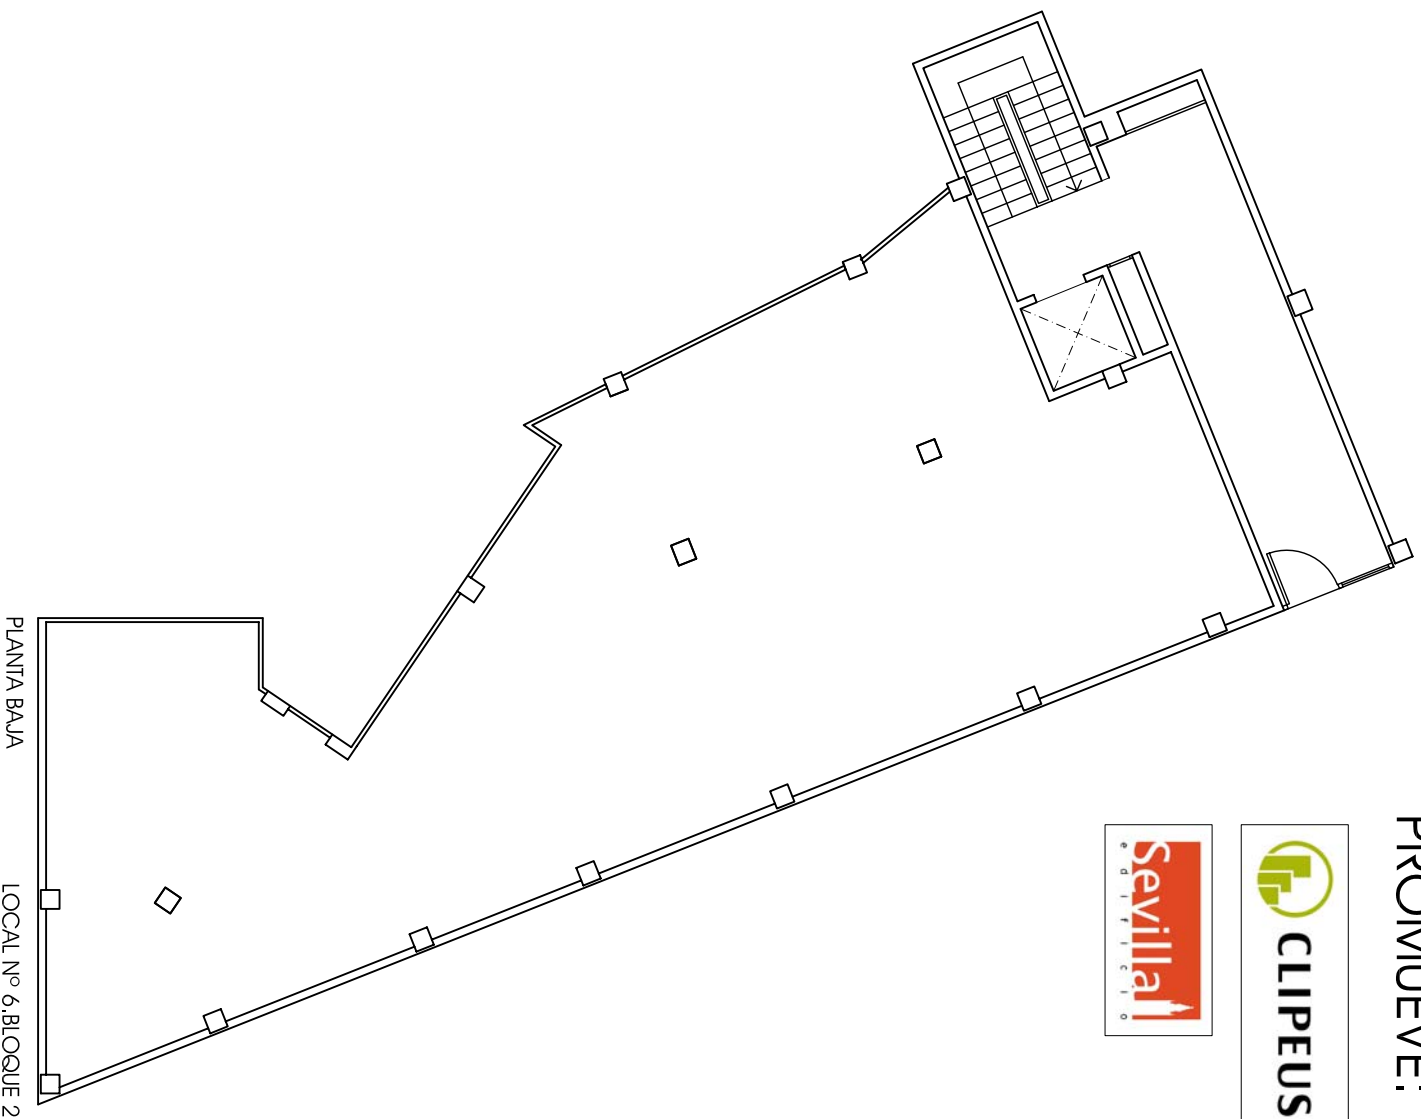

PROMUEVE:

LOCAL N°6 BLOQUE 2

SUPERFICIES

Superficie Util Total: 157,56m²
Superficie Construida: 174,14m²

ESCALA GRAFICA