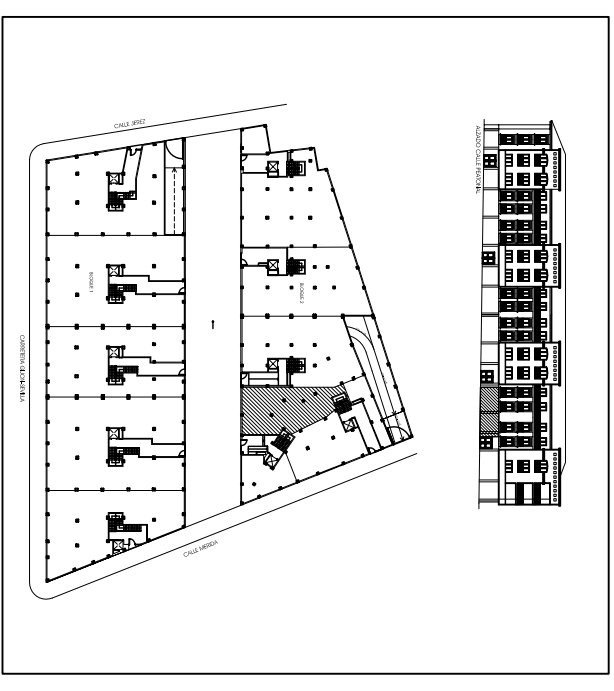

PROMUEVE:

CLYPEUS

LOCAL Nº5 BLOQUE 2

PLANTA BAJA

LOCAL Nº 5, BLOQUE 2

SUPERFICIES

Superficie Util Total: 126,51m²

Superficie Construida: 131,42m²

ESCALA GRÁFICA