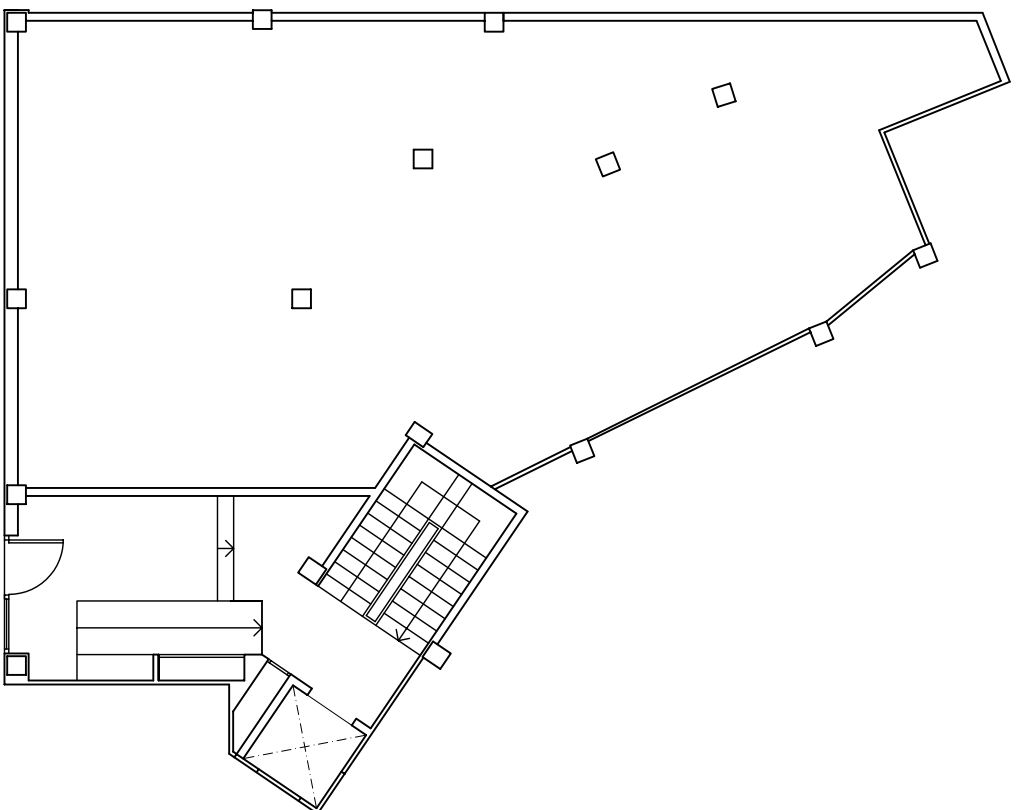

PROMUEVE:

CLYPEUS

LOCAL Nº5 BLOQUE 2

PLANTA BAJA

LOCAL Nº 5, BLOQUE 2

SUPERFICIES

Superficie Util Total: 126,51m²

Superficie Construida: 131,42m²

ESCALA GRÁFICA