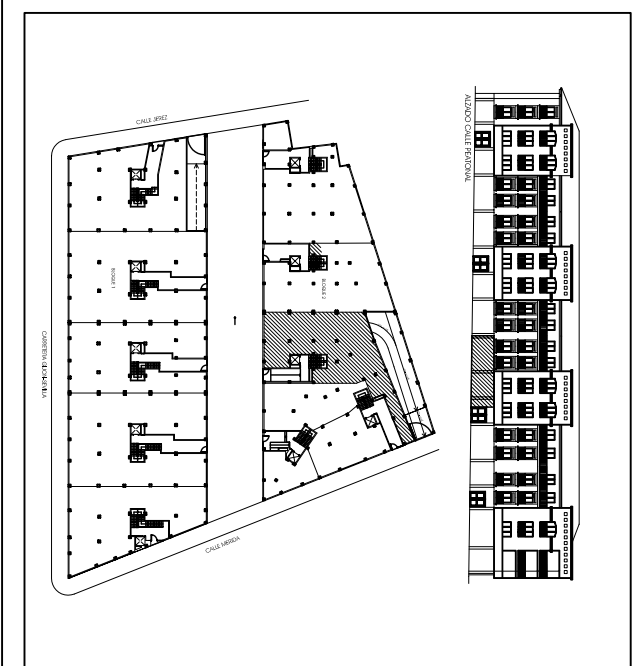

PROMUEVE:

CLIPPEUS

Sevillana
D E S I G N

PLANTA BAJA
LOCAL Nº 4, BLOQUE 2

LOCAL Nº 4 BLOQUE 2

SUPERFICIES

Superficie Util Total: 243,46m²
Superficie Construida: 253,27 m²

ESCALA GRAFICA