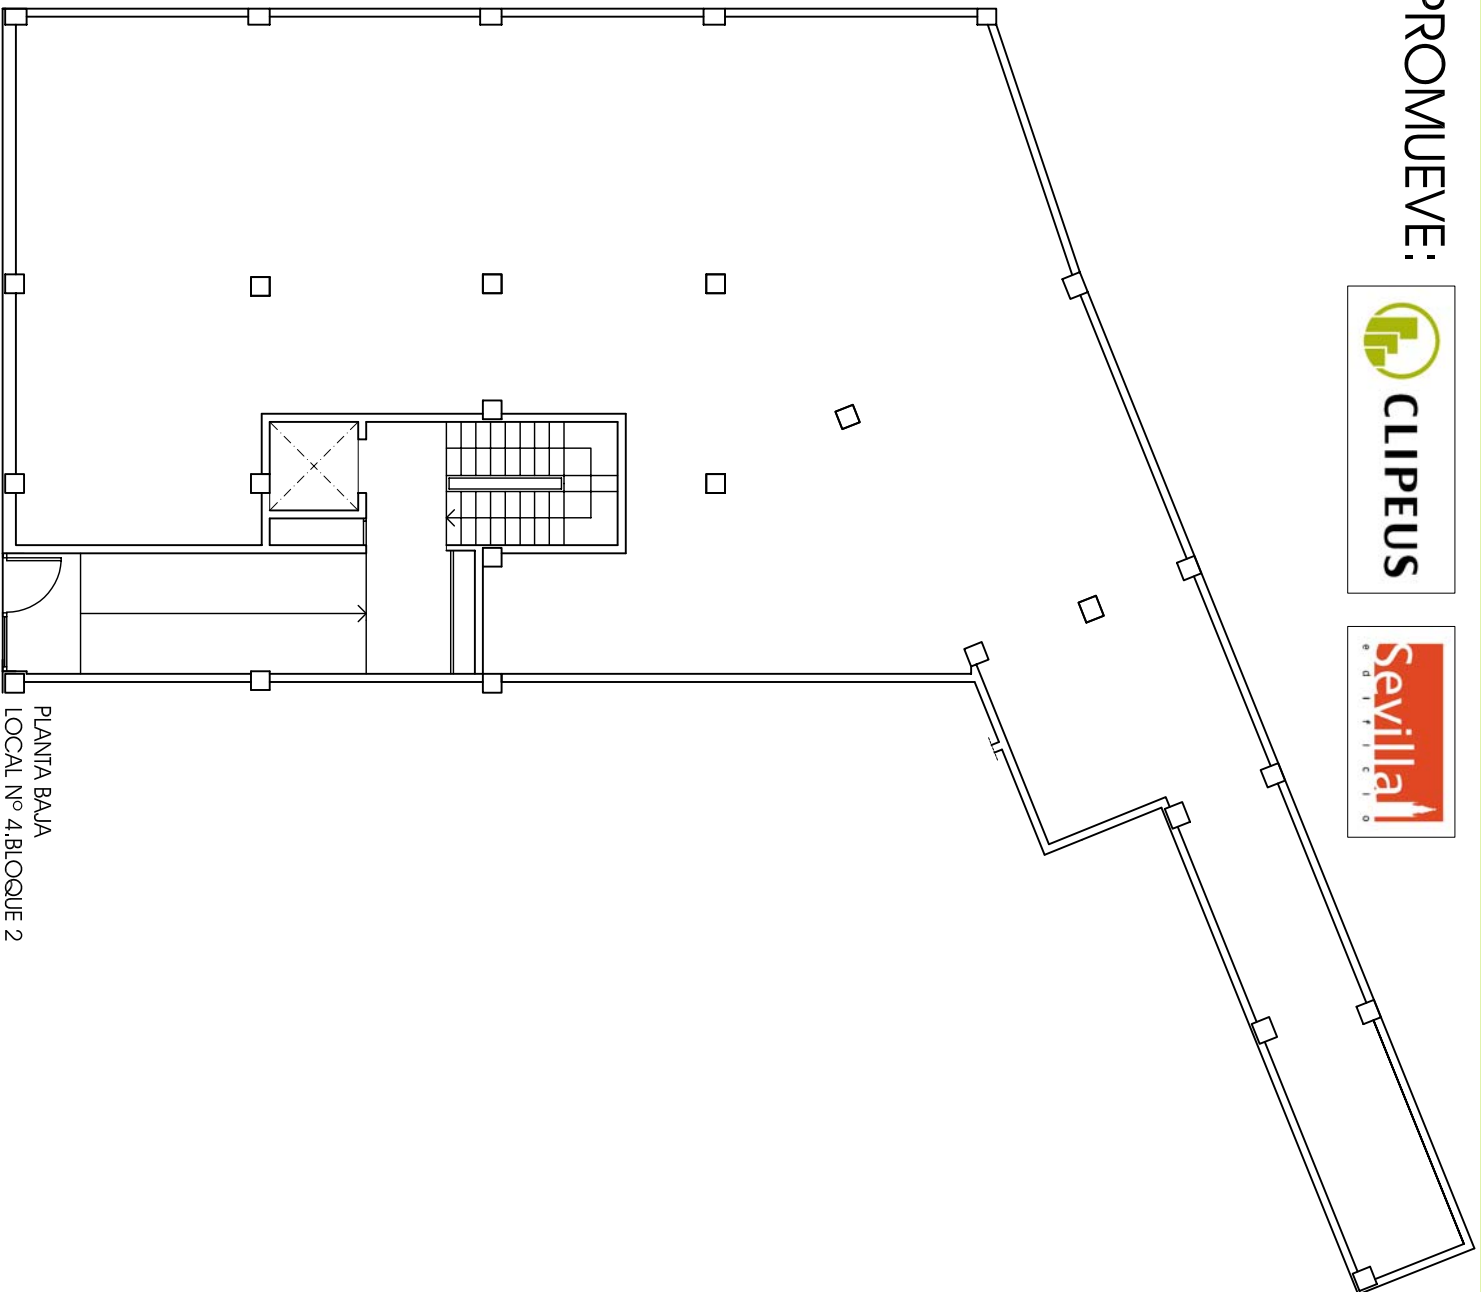

PROMUEVE:

CLIPPEUS

Sevillana
D E S I G N

PLANTA BAJA
LOCAL Nº 4, BLOQUE 2

LOCAL Nº 4 BLOQUE 2

SUPERFICIES

Superficie Util Total: 243,46m²
Superficie Construida: 253,27 m²

ESCALA GRAFICA