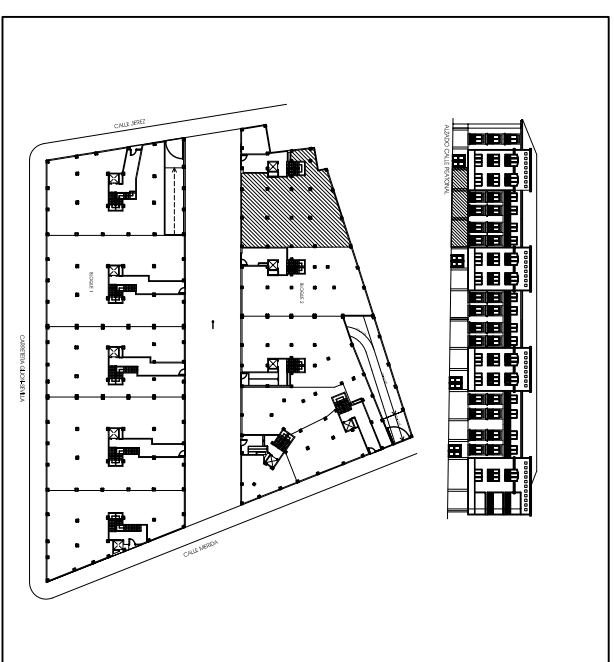

PROMUEVE:

CLYPEUS

LOCAL Nº2 BLOQUE 2

PLANTA BAJA

LOCAL Nº 2. BLOQUE 2

SUPERFICIES

Superficie Util Total: 243,46m²

Superficie Construida: 253,27 m²

ESCALA GRÁFICA