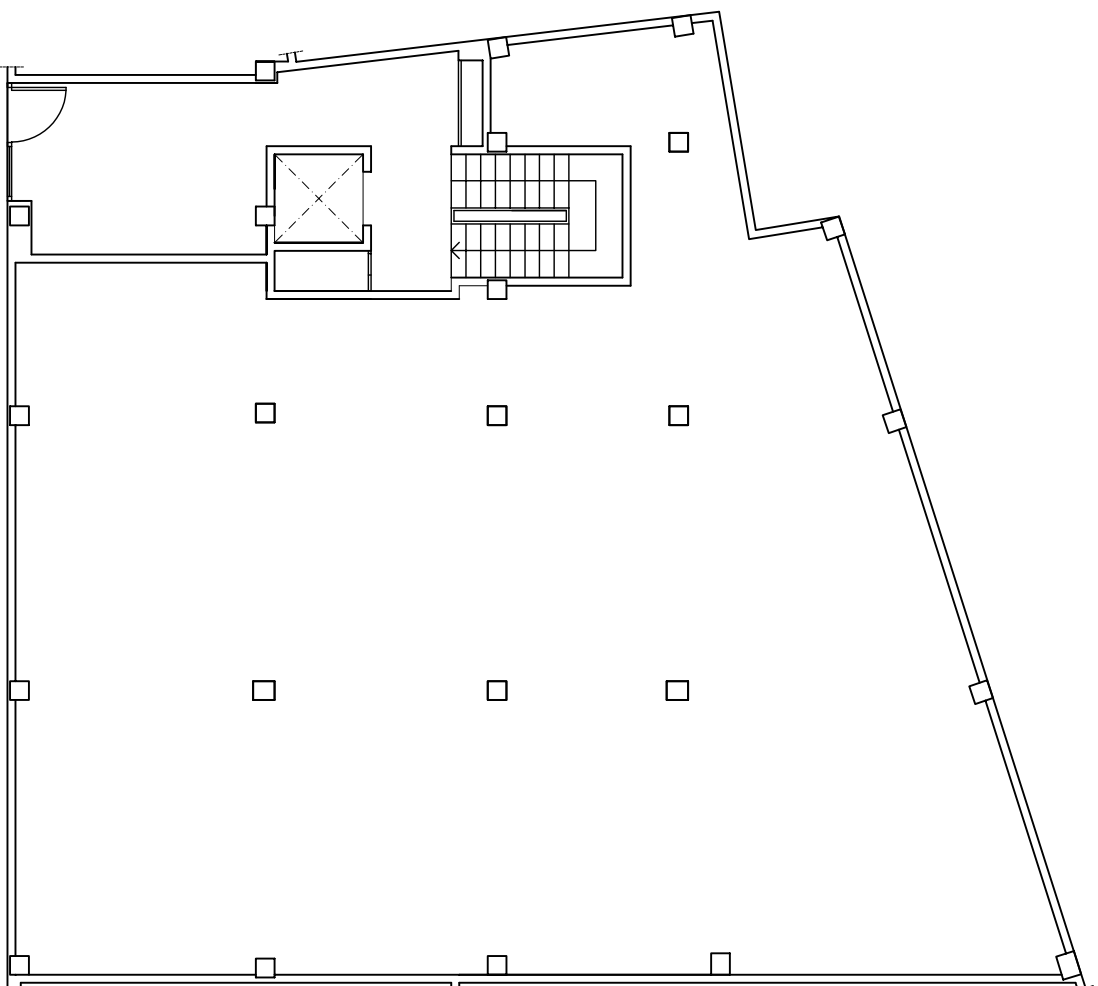

PROMUEVE:

CLYPEUS

LOCAL Nº2 BLOQUE 2

PLANTA BAJA

LOCAL Nº 2. BLOQUE 2

SUPERFICIES

Superficie Util Total: 243,46m²

Superficie Construida: 253,27 m²

ESCALA GRÁFICA